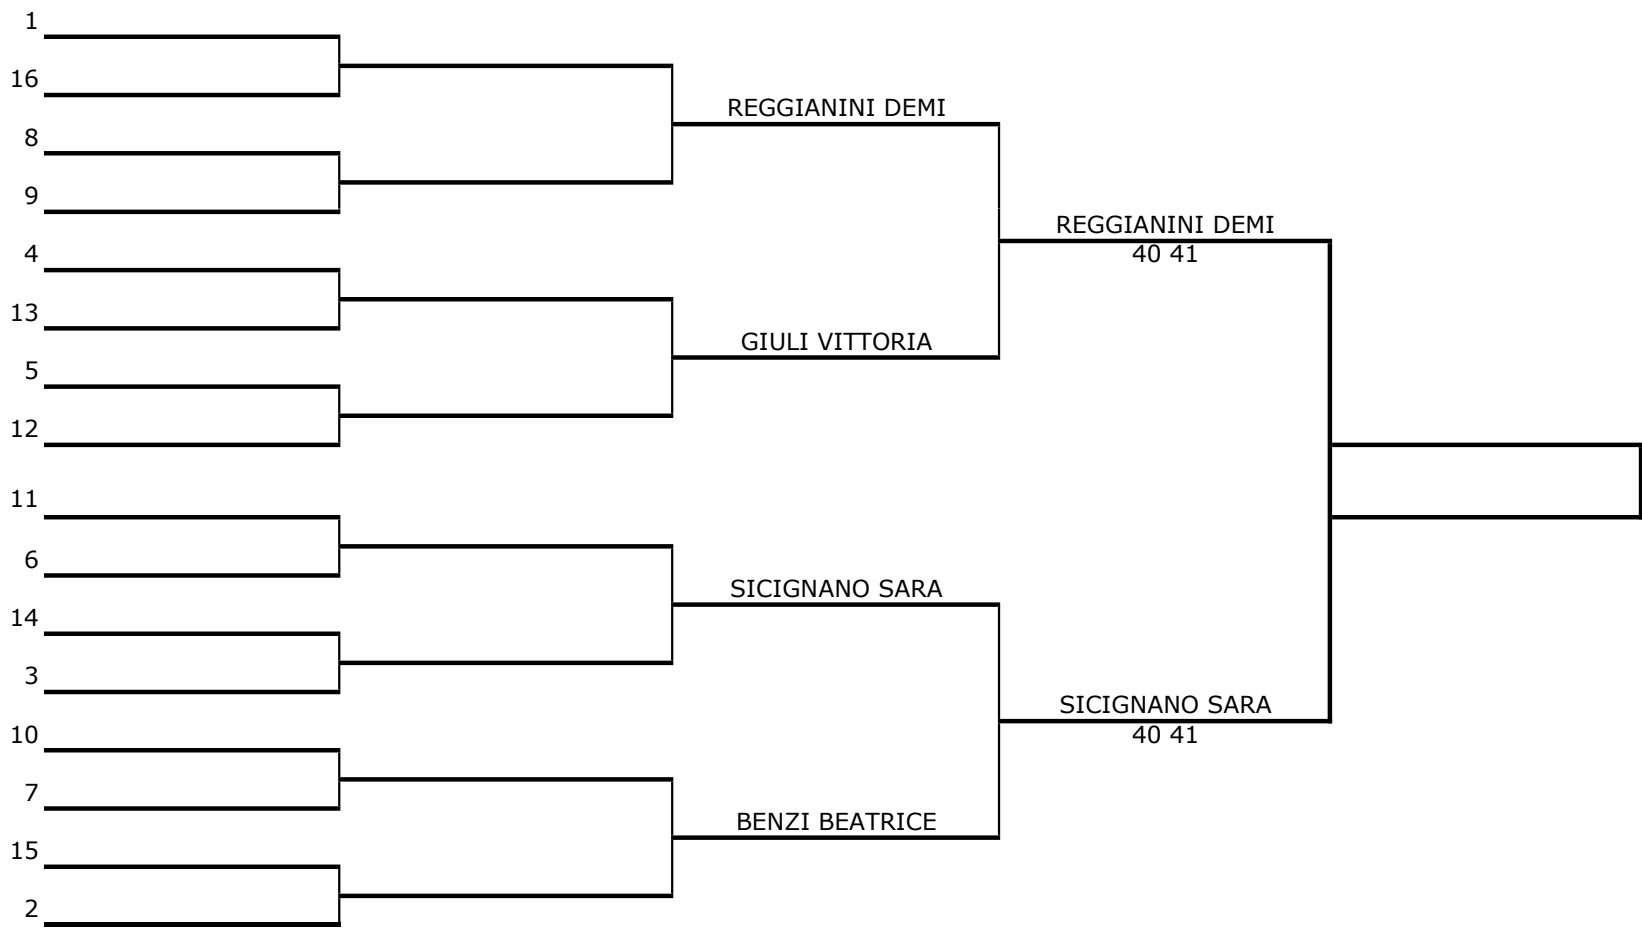

CATEGORIA: RACCHETTE LUNGHE

CATEGORIA: CERBIATTI MASCHILE

CATEGORIA: CERBIATTI MASCHILE

CATEGORIA: COCCODRILLI FEMMINILI A

CATEGORIA: LEONI M A

CATEGORIA: PANTERE M B

CATEGORIA: PANTERE F A

CATEGORIA: DOPPIO MASCHILE OPEN

CATEGORIA: DOPPIO FEMMINILE OPEN

CATEGORIA: DOPPIO MASTER

CATEGORIA: DOPPIO MISTO