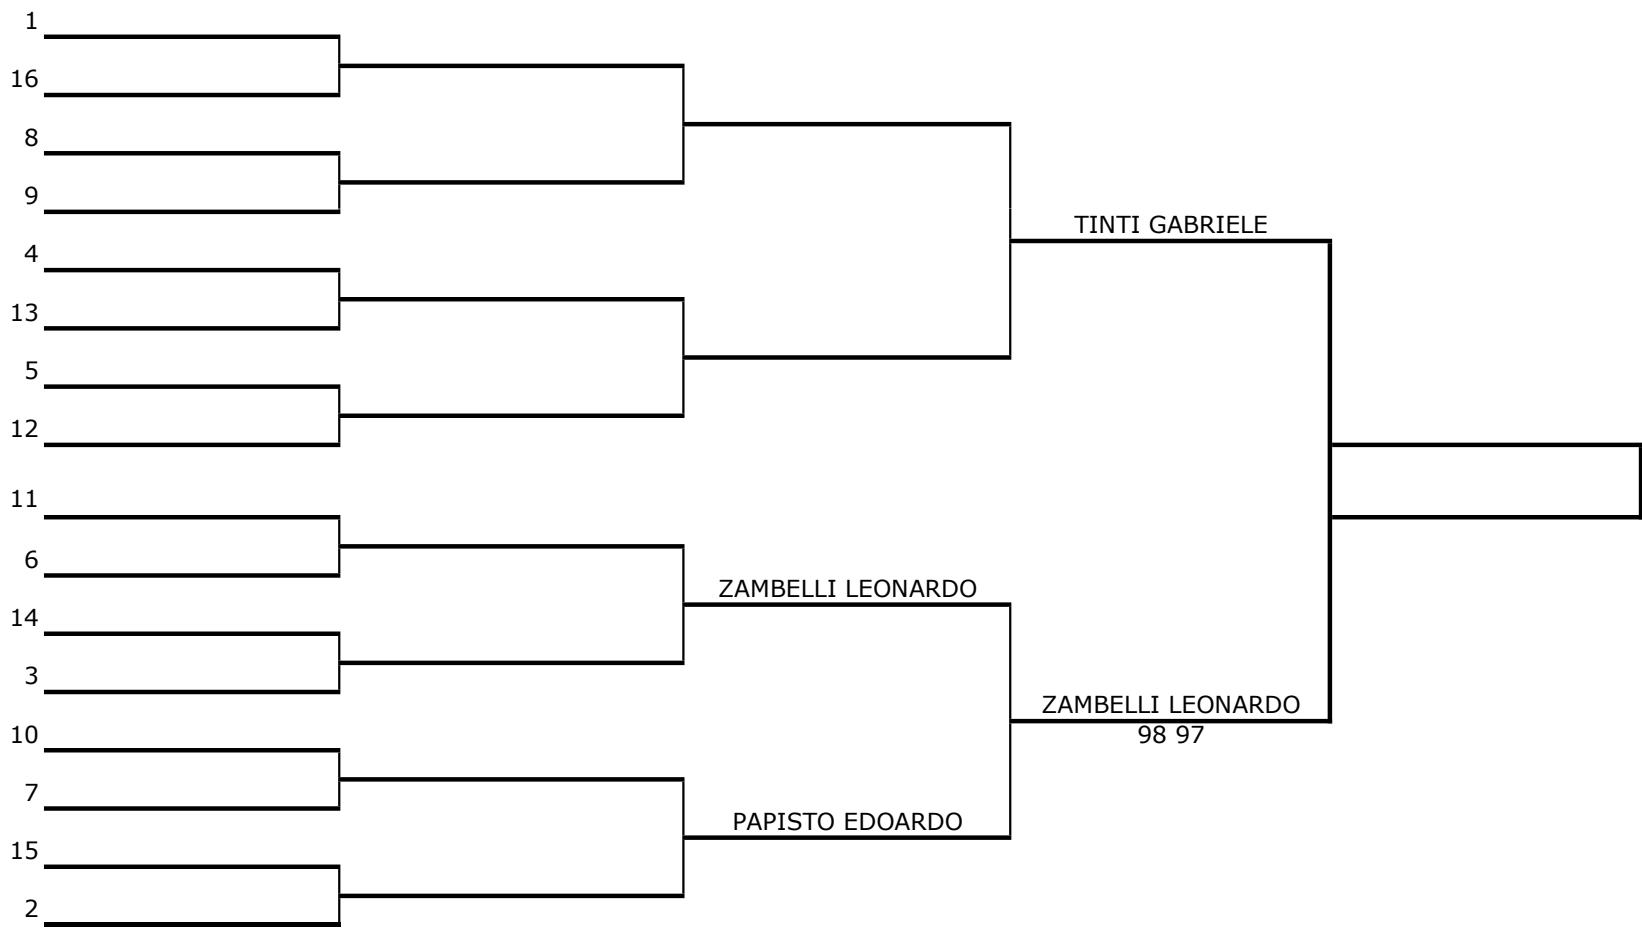

CATEGORIA: RACCHETTE LUNGHE

CATEGORIA: CERBIATTI MASCHILE

CATEGORIA: CERBIATTI MASCHILE

CATEGORIA: COCCODRILLI FEMMINILI A

CATEGORIA: LEONI M A

CATEGORIA: PANTERE M B

CATEGORIA: PANTERE F A

CATEGORIA: DOPPIO MASCHILE OPEN

CATEGORIA: DOPPIO FEMMINILE OPEN

CATEGORIA: DOPPIO MASTER

CATEGORIA: DOPPIO MISTO