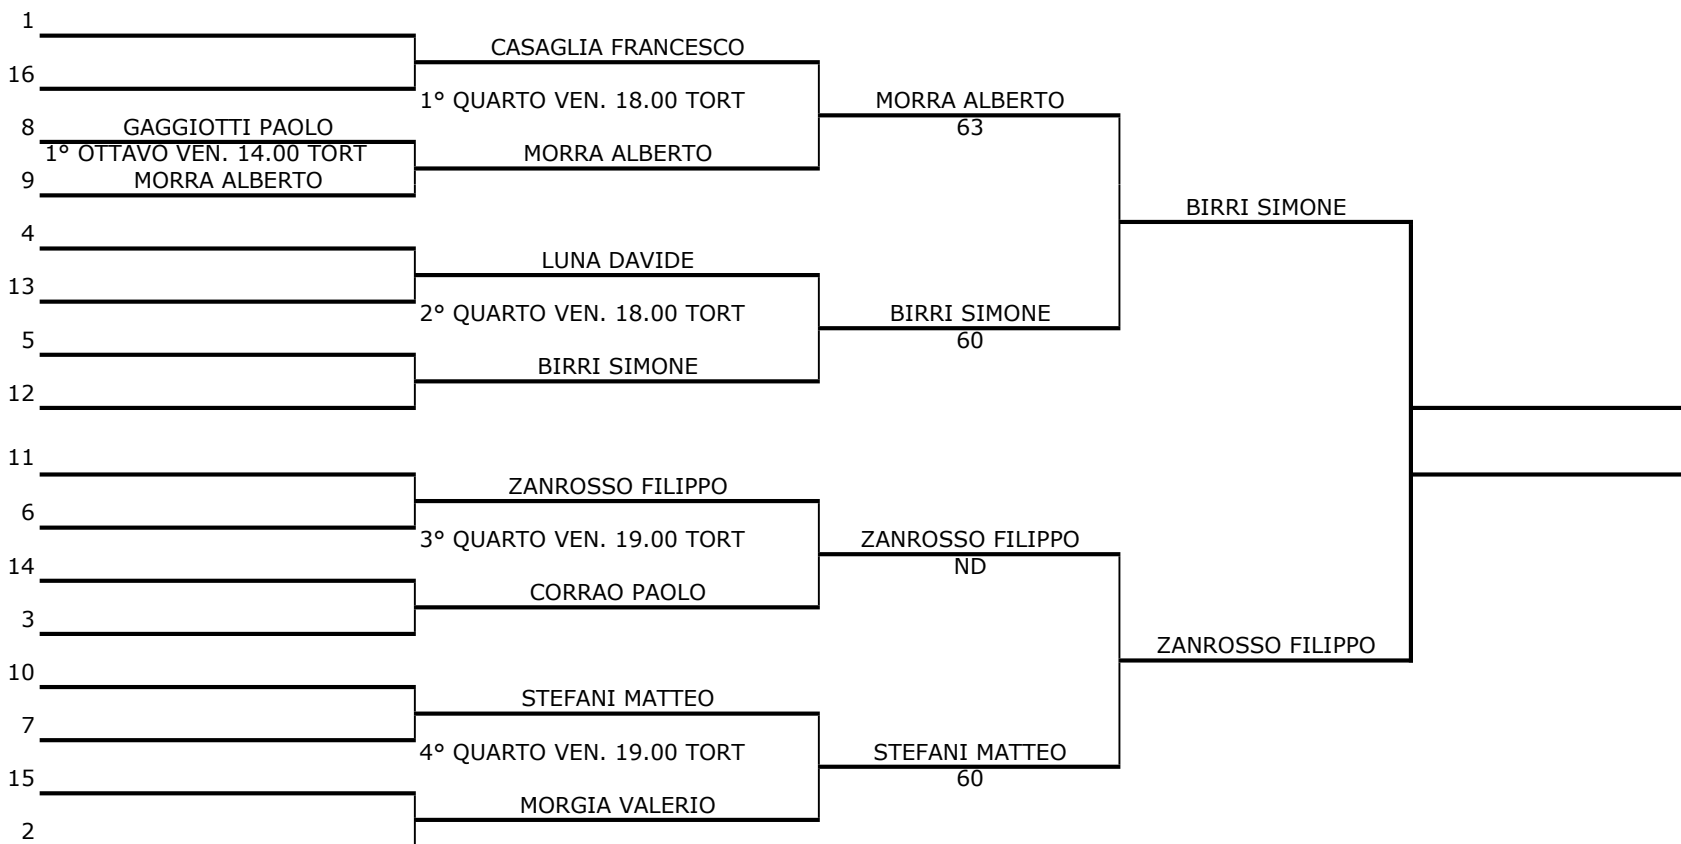

CATEGORIA: LOVING PLAYERS FEMMINILE A

CATEGORIA: LOVING PLAYERS FEMMINILI B

CATEGORIA: MASTER MASCHILE A

CATEGORIA: MASTER MASCHILE B

CATEGORIA: MASTER FEMMINILI A

CATEGORIA: MASTER FEMMINILI B

CATEGORIA: RACCHETTE CORTE

CATEGORIA: RACCHETTE LUNGHE

CATEGORIA: CERBIATTI MASCHILE

CATEGORIA: CERBIATTI MASCHILE

CATEGORIA: COCCODRILLI FEMMINILI A

CATEGORIA: LEONI M A

CATEGORIA: PANTERE M B

CATEGORIA: PANTERE F A

CATEGORIA: DOPPIO MASCHILE OPEN