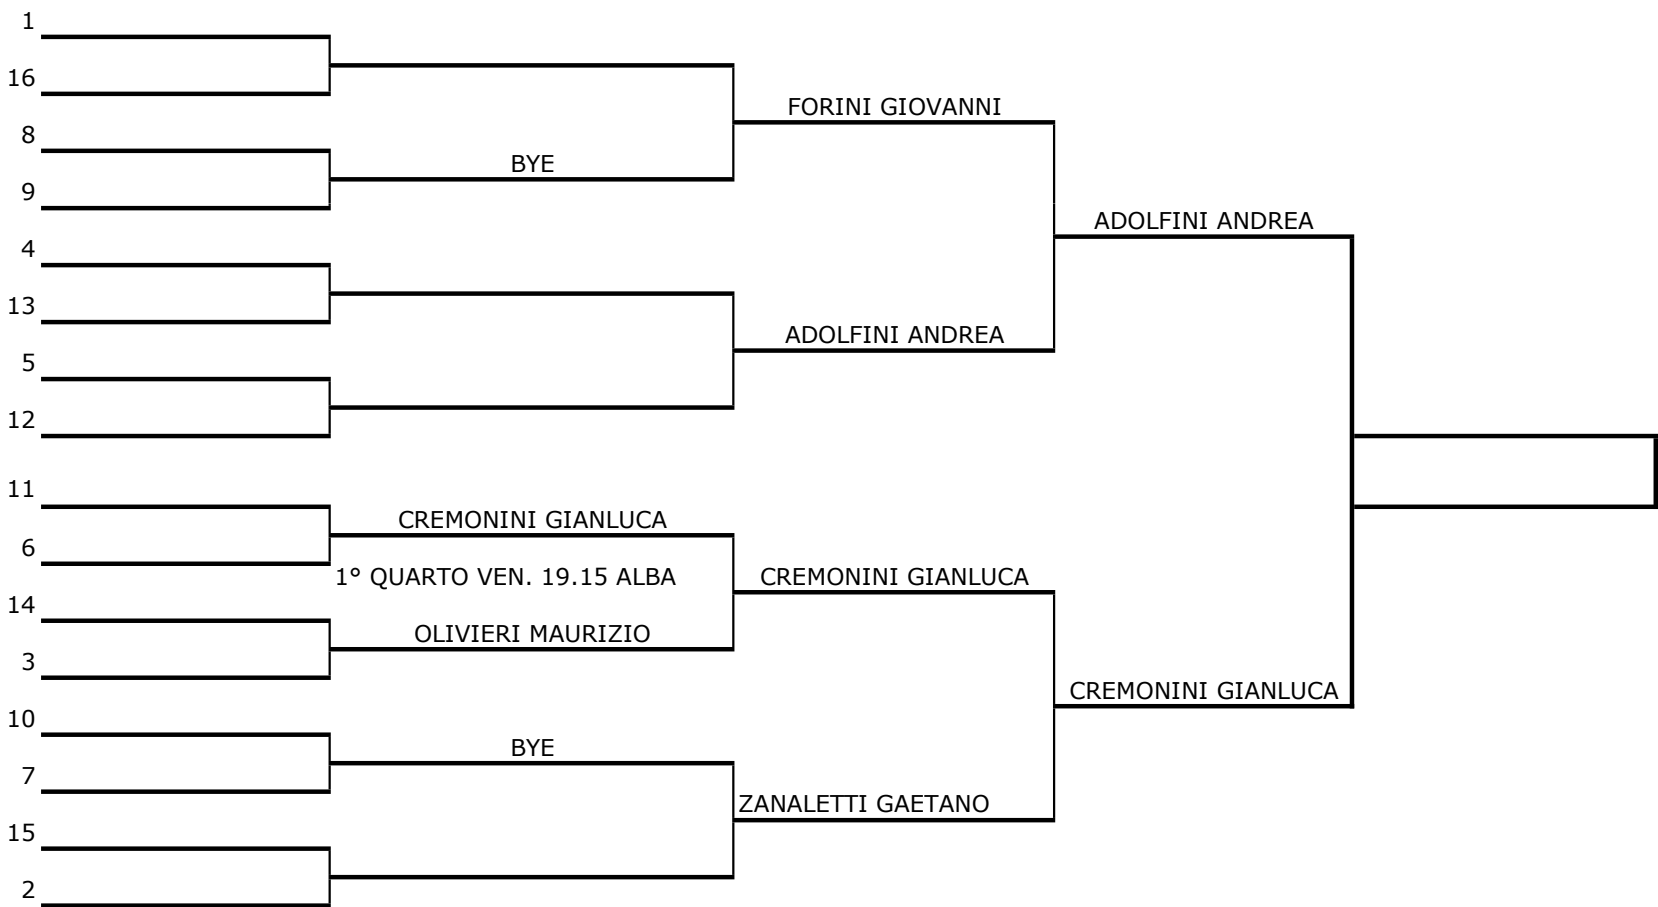

CATEGORIA: FREE TIME PLAYERS MASCHILI B