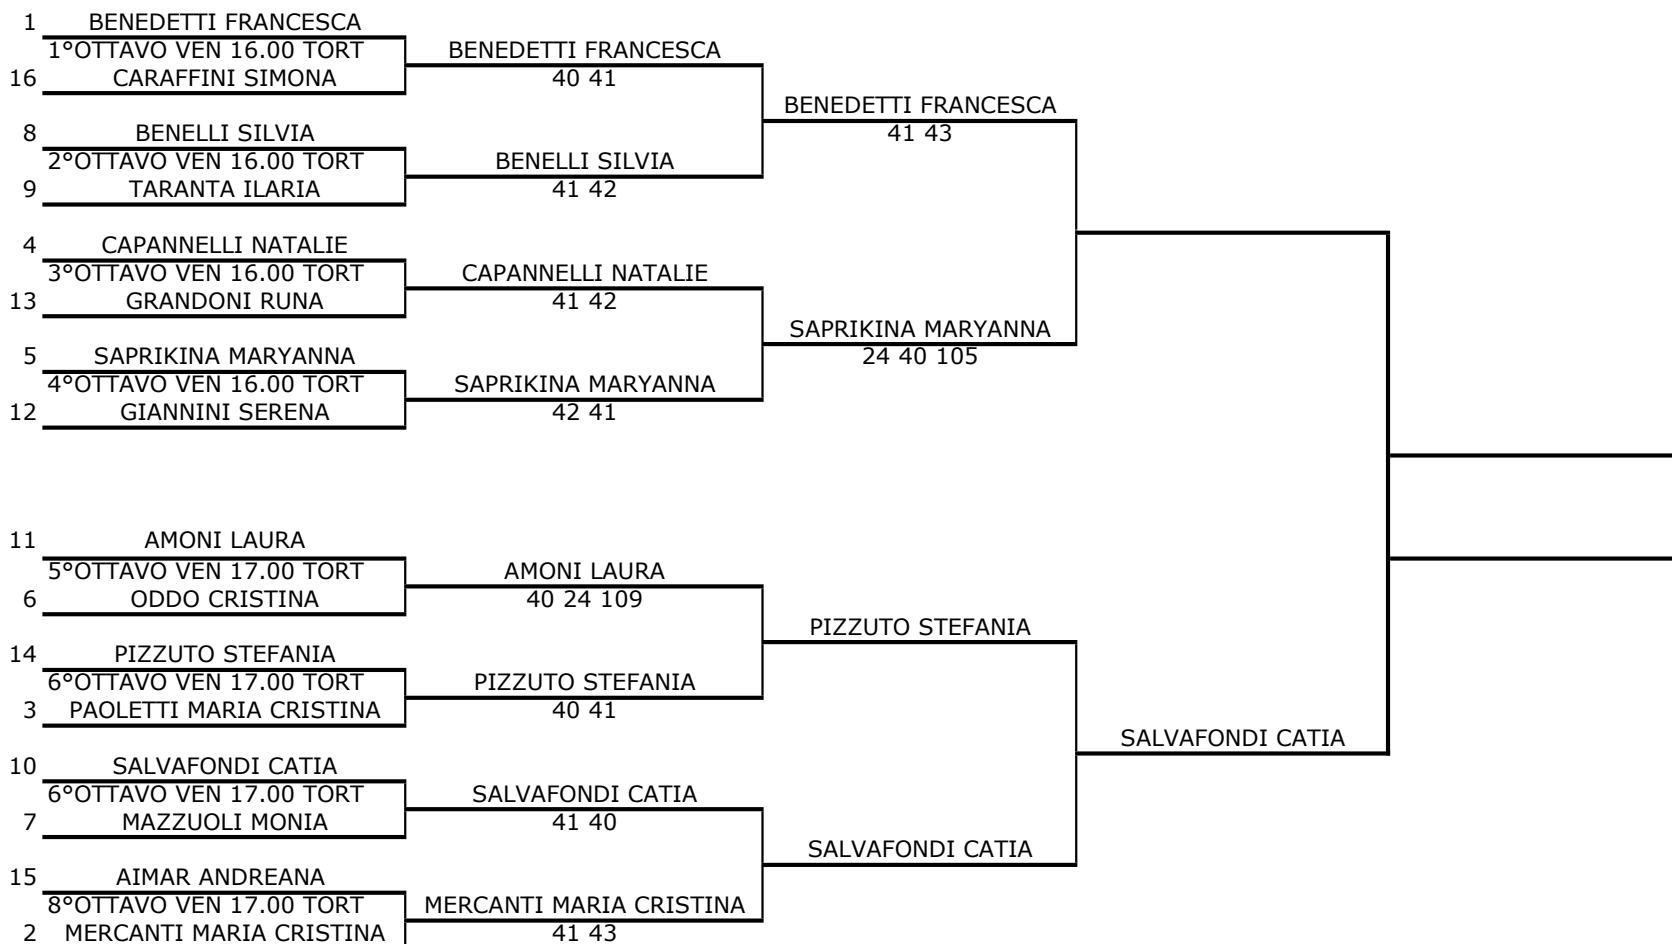

CATEGORIA: LOVING PLAYERS FEMMINILE A