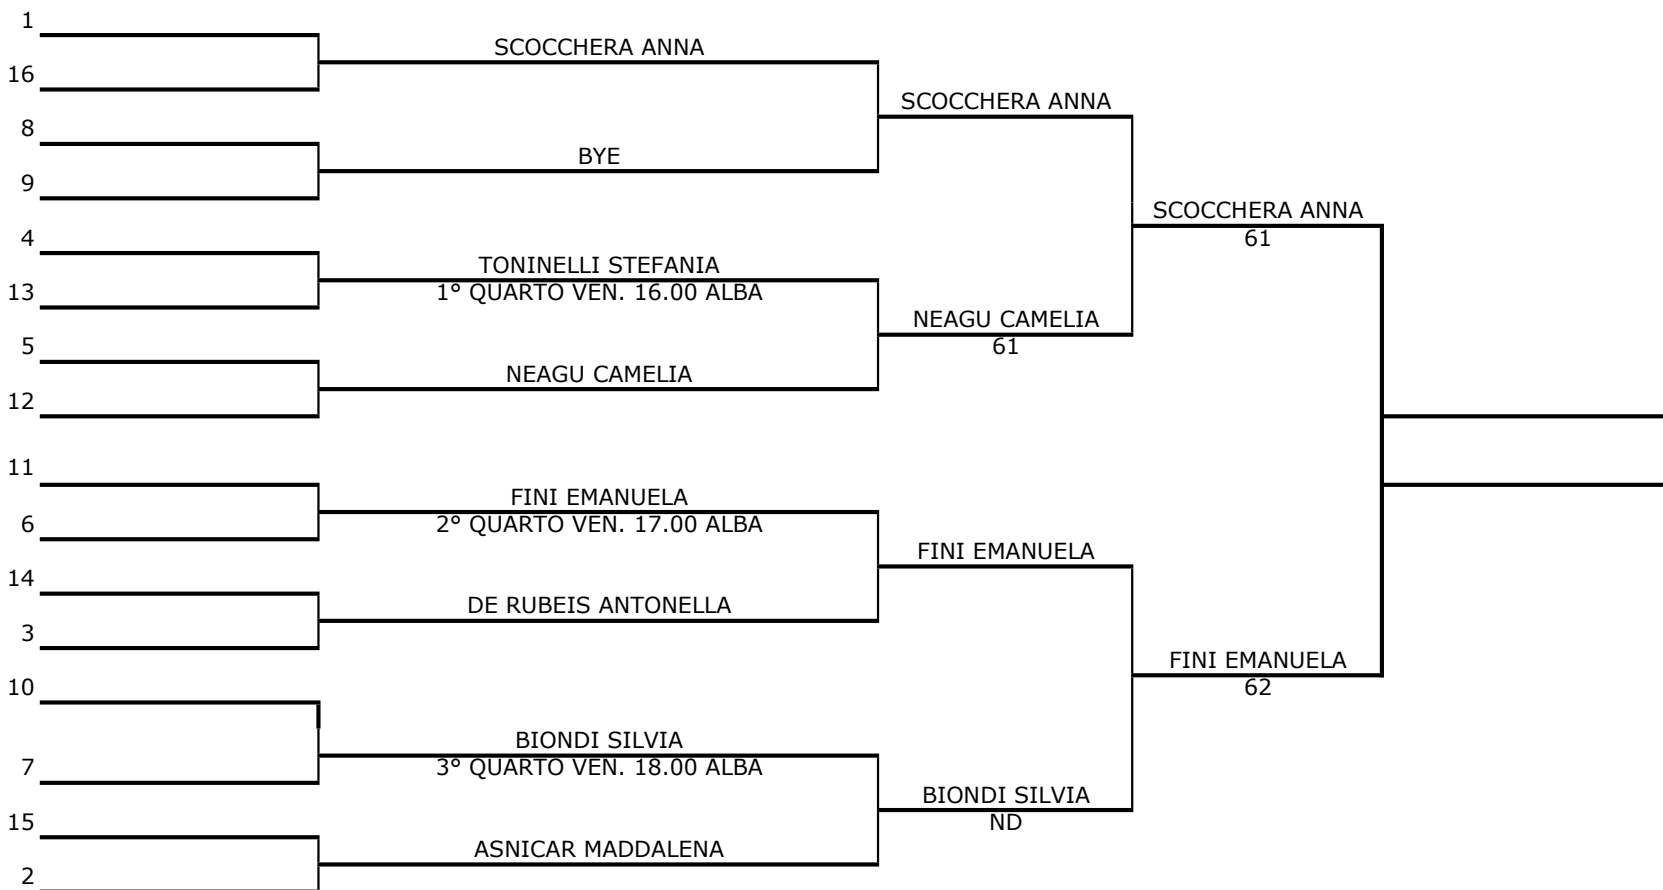

CATEGORIA: FREE TIME PLAYERS FEMMINILI B