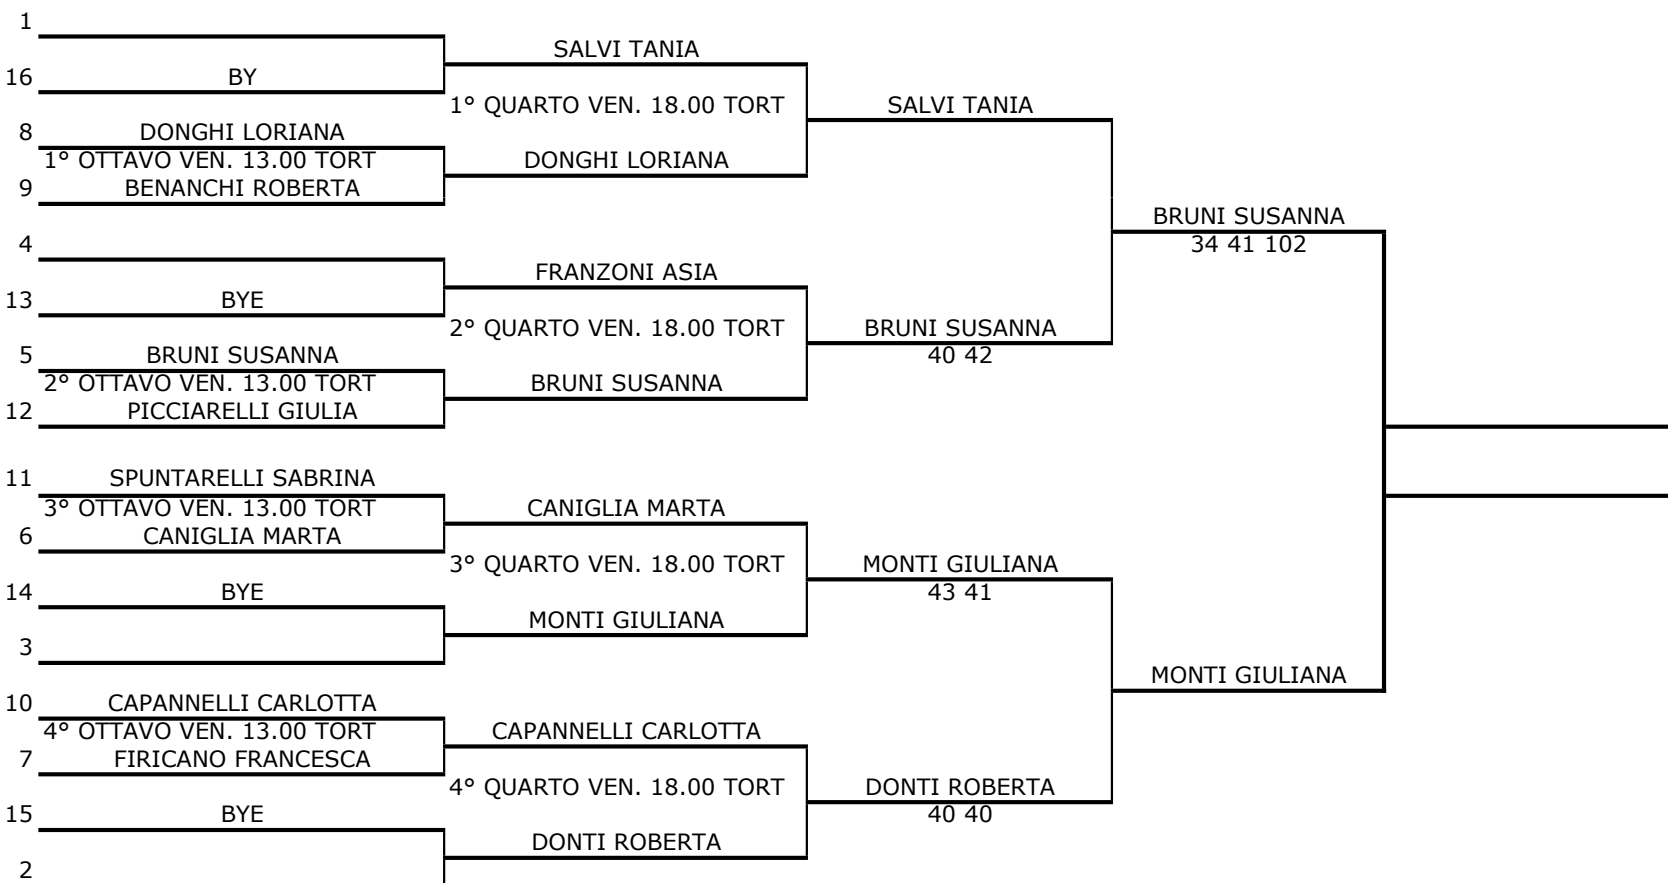

CATEGORIA: FREE TIME PLAYERS FEMMINILI A