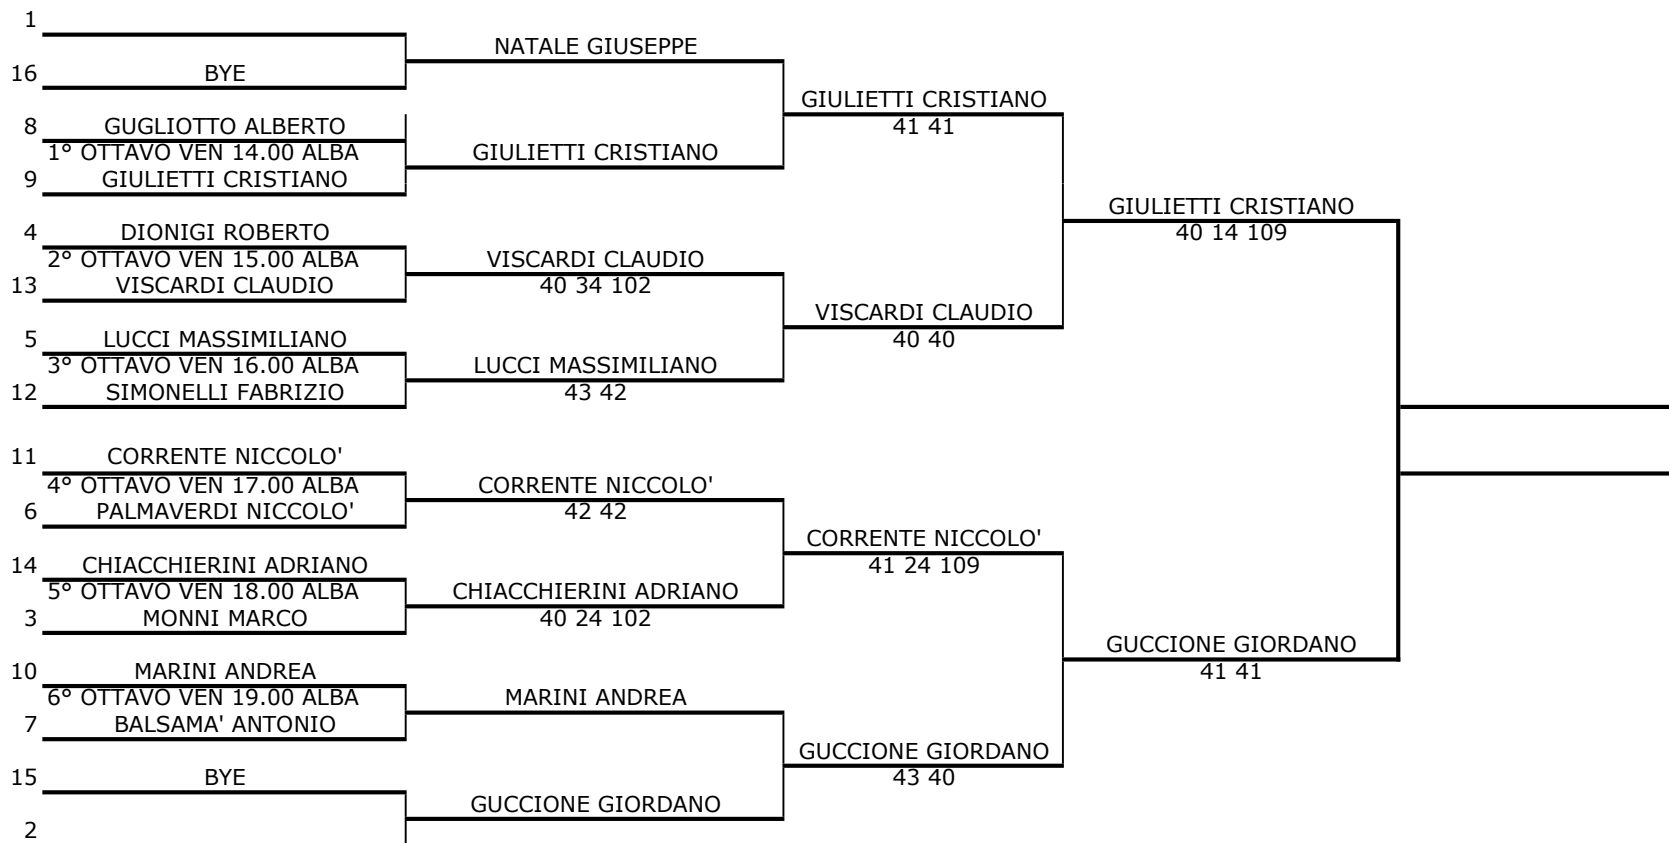

CATEGORIA: LOVING PLAYERS FEMMINILE A

CATEGORIA: LOVING PLAYERS FEMMINILI B

CATEGORIA: MASTER MASCHILE A

CATEGORIA: MASTER MASCHILE B

CATEGORIA: MASTER FEMMINILI A

CATEGORIA: MASTER FEMMINILI B

CATEGORIA: RACCHETTE CORTE

CATEGORIA: RACCHETTE LUNGHE

CATEGORIA: CERBIATTI MASCHILE

CATEGORIA: CERBIATTI MASCHILE

CATEGORIA: COCCODRILLI FEMMINILI A

CATEGORIA: LEONI M A

CATEGORIA: PANTERE M B

CATEGORIA: PANTERE F A

CATEGORIA: DOPPIO MASCHILE OPEN