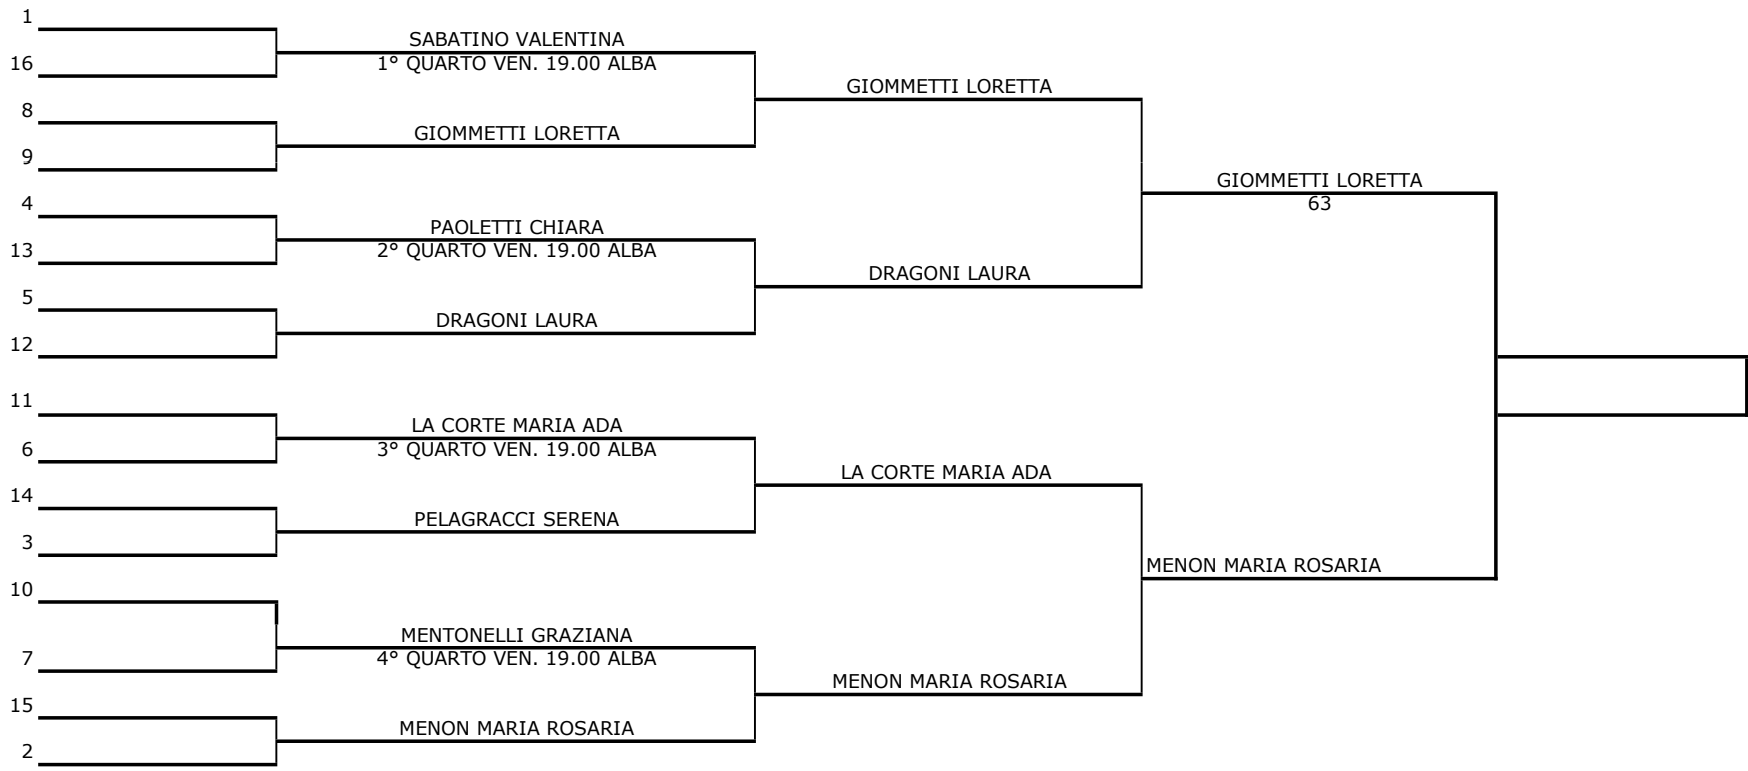

CATEGORIA: LOVING PLAYERS FEMMINILI B