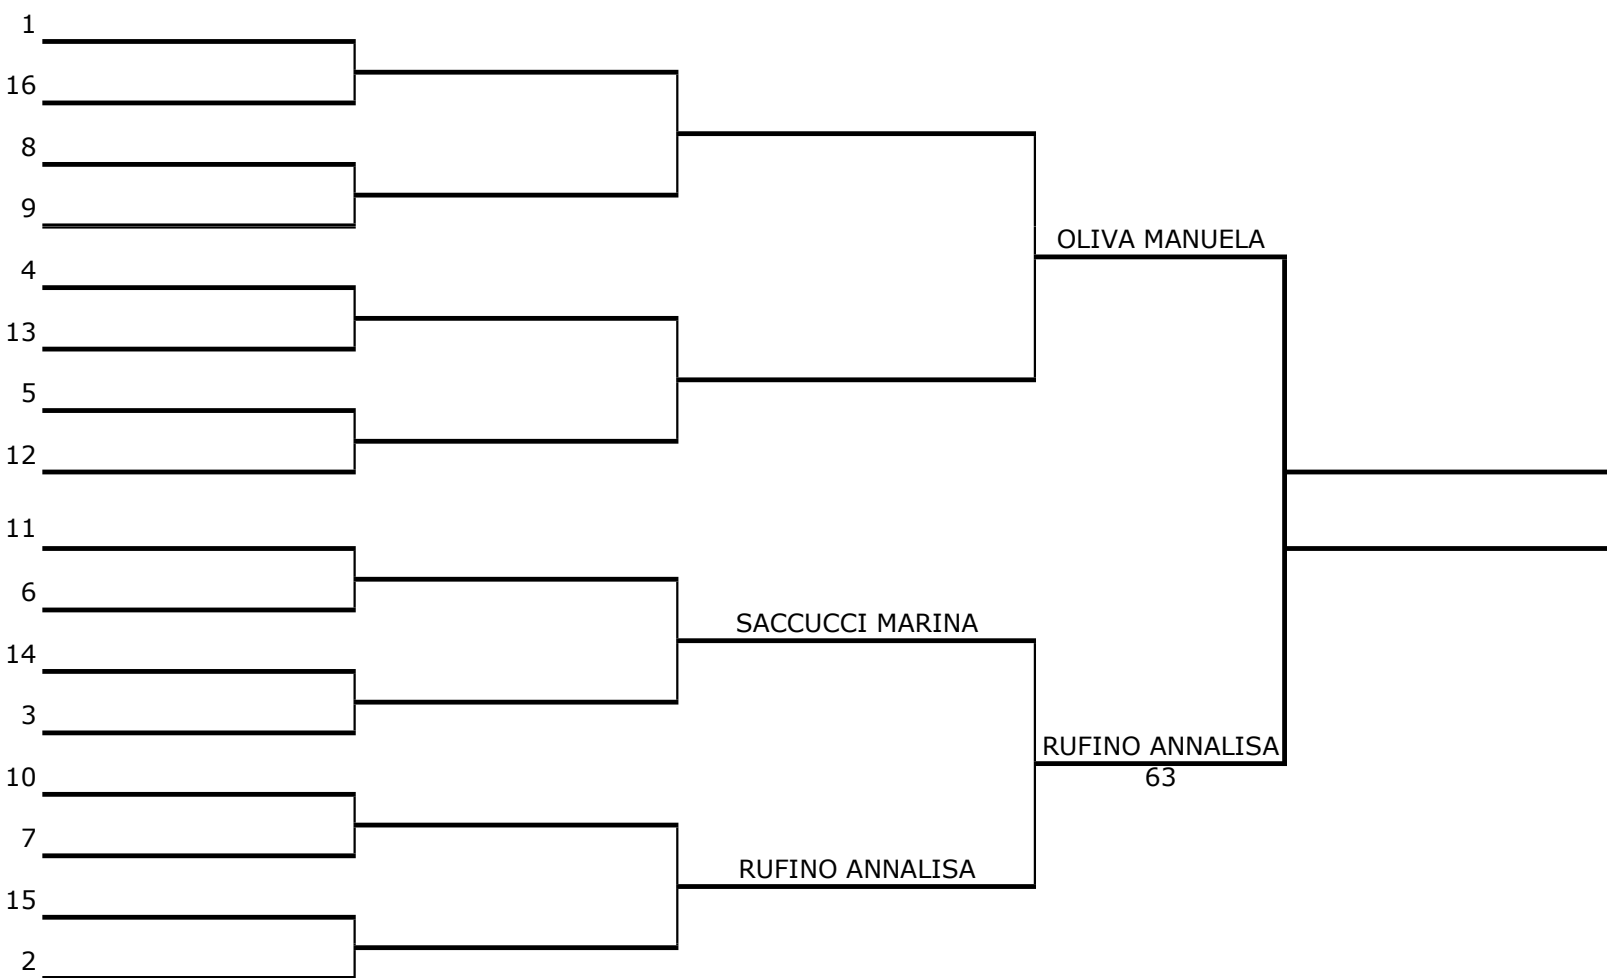

CATEGORIA: LOVING PLAYERS FEMMINILE A

CATEGORIA: LOVING PLAYERS FEMMINILI B

CATEGORIA: MASTER MASCHILE A

CATEGORIA: MASTER MASCHILE B

CATEGORIA: MASTER FEMMINILI A

CATEGORIA: MASTER FEMMINILI B

CATEGORIA: RACCHETTE CORTE

CATEGORIA: RACCHETTE LUNGHE

CATEGORIA: CERBIATTI MASCHILE

CATEGORIA: CERBIATTI MASCHILE

CATEGORIA: COCCODRILLI FEMMINILI A

CATEGORIA: LEONI M A

CATEGORIA: PANTERE M B

CATEGORIA: PANTERE F A

CATEGORIA: DOPPIO MASCHILE OPEN

CATEGORIA: DOPPIO FEMMINILE OPEN

CATEGORIA: DOPPIO MASTER

CATEGORIA: DOPPIO MISTO