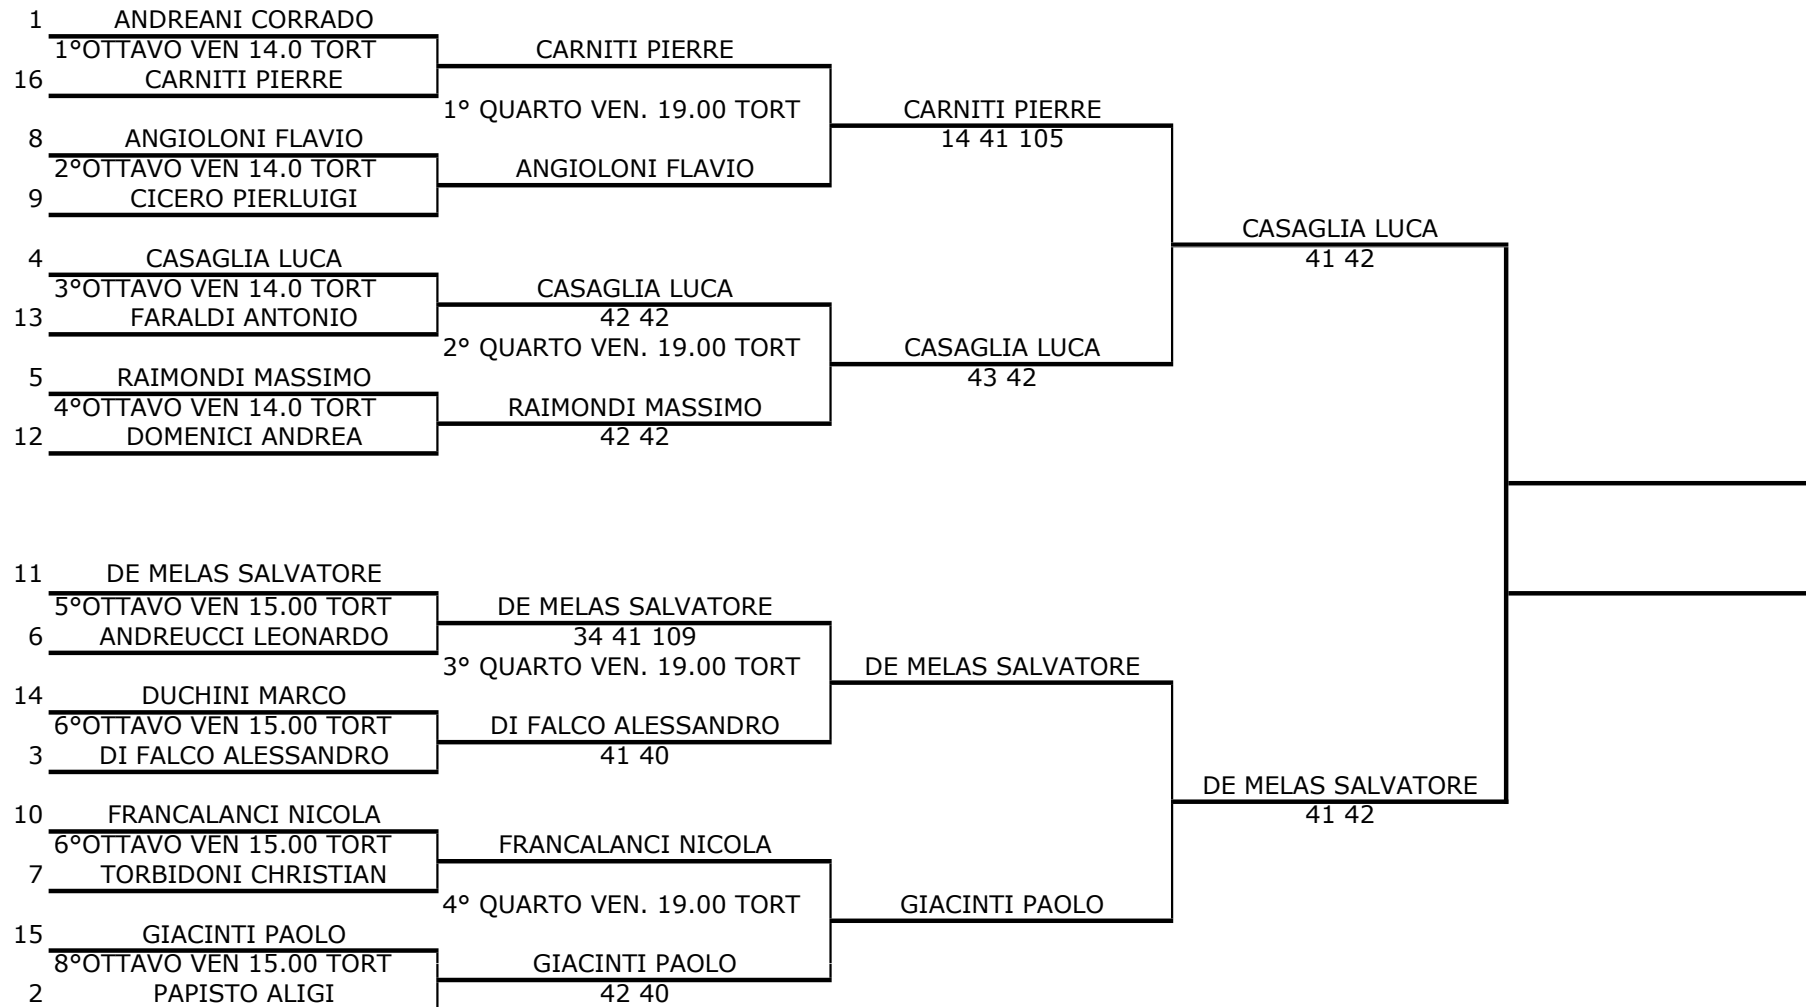

CATEGORIA: LOVING PLAYERS MASCHILE A