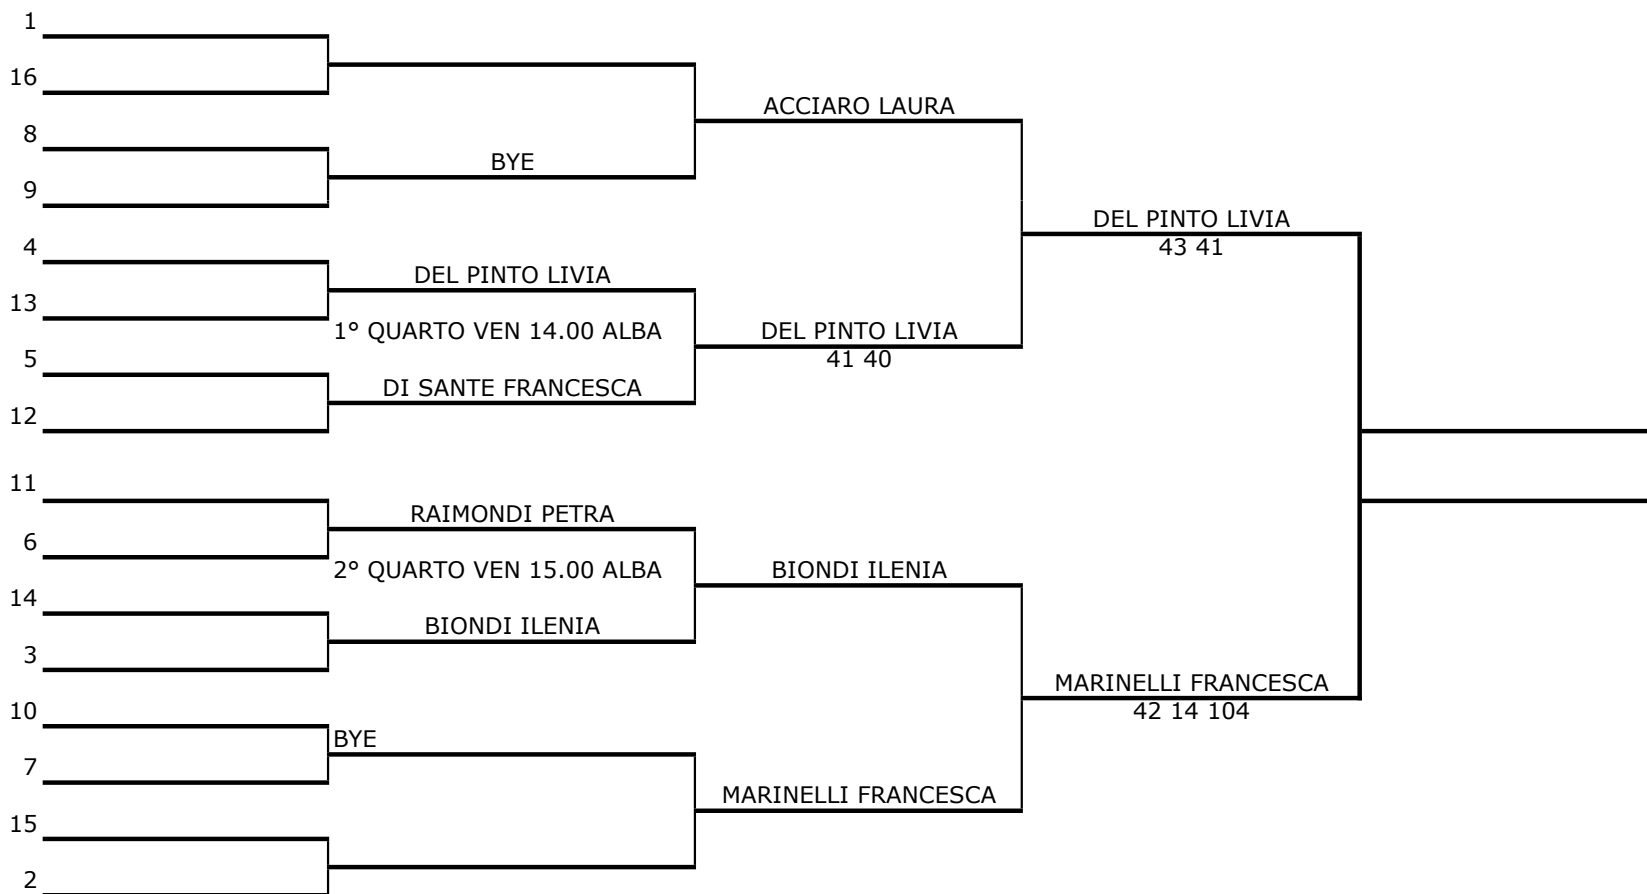

CATEGORIA: LOVING PLAYERS FEMMINILE A

CATEGORIA: LOVING PLAYERS FEMMINILI B

CATEGORIA: MASTER MASCHILE A

CATEGORIA: MASTER MASCHILE B

CATEGORIA: MASTER FEMMINILI A

CATEGORIA: MASTER FEMMINILI B

CATEGORIA: RACCHETTE CORTE

CATEGORIA: RACCHETTE LUNGHE

CATEGORIA: CERBIATTI MASCHILE

CATEGORIA: CERBIATTI MASCHILE

CATEGORIA: COCCODRILLI FEMMINILI A

CATEGORIA: LEONI M A

CATEGORIA: PANTERE M B

CATEGORIA: PANTERE F A

CATEGORIA: DOPPIO MASCHILE OPEN

CATEGORIA: DOPPIO FEMMINILE OPEN

CATEGORIA: DOPPIO MASTER

CATEGORIA: DOPPIO MISTO