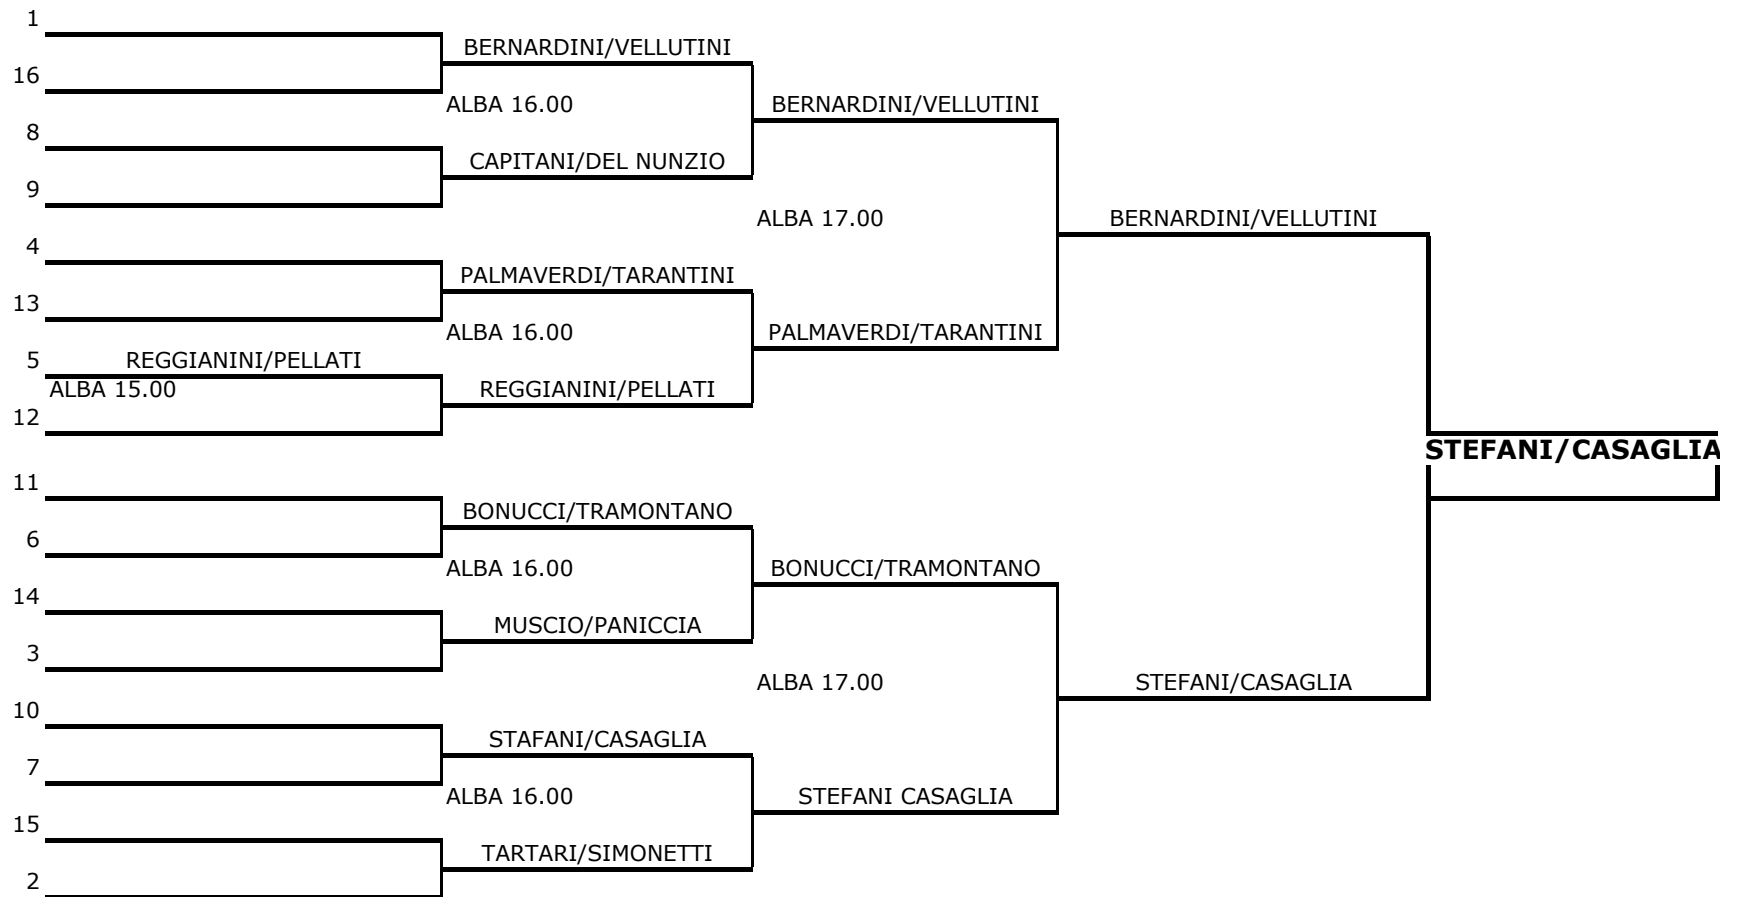

CATEGORIA: DOPPIO UNDER

PICCHI/MILLI
NERELLI/BIAGIOTTI
ALBA 14.00